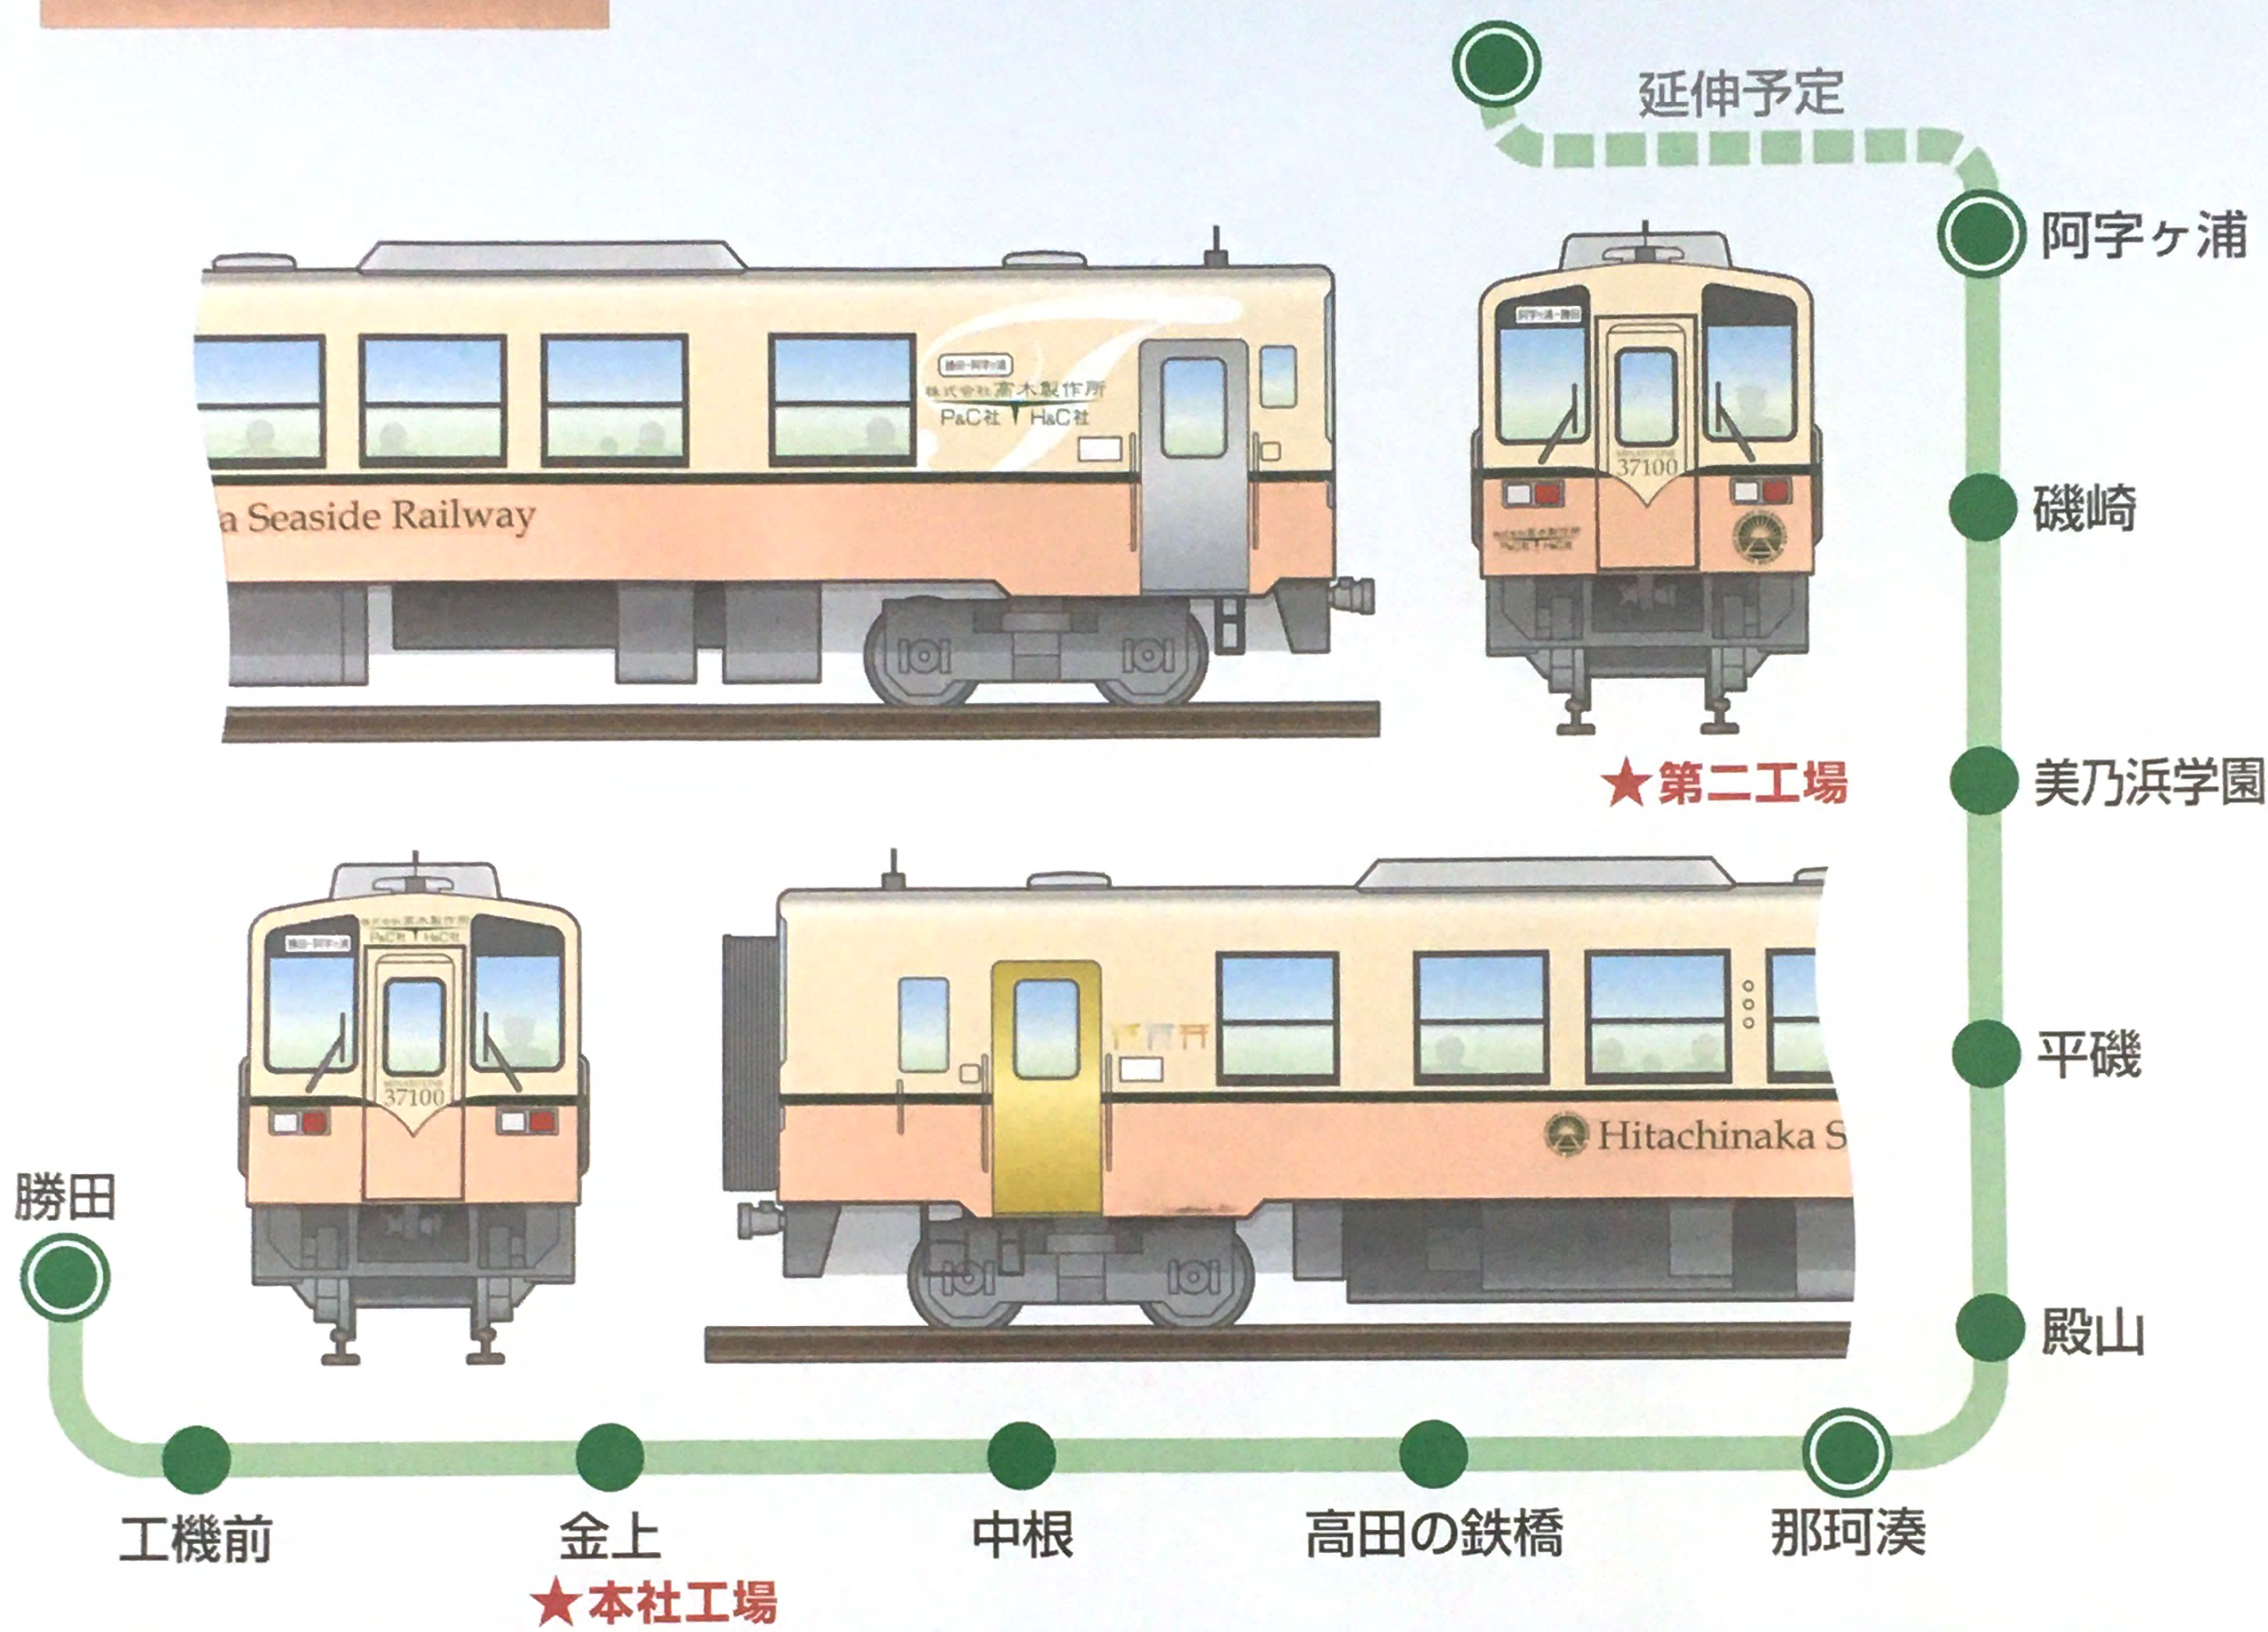

2022年4月 ~

高木製作所が
スポンサーの

銅色の ひたちなか海浜鉄道を の列車が走ります!!

銅部品の専門メーカー
株式会社 **高木製作所**
P&C社 | **H&C社**
〒312-0024 茨城県ひたちなか市勝倉3433
TEL 029-272-4401(代) FAX 029-272-4403
URL <https://takagiss.co.jp>
技術者募集中!!